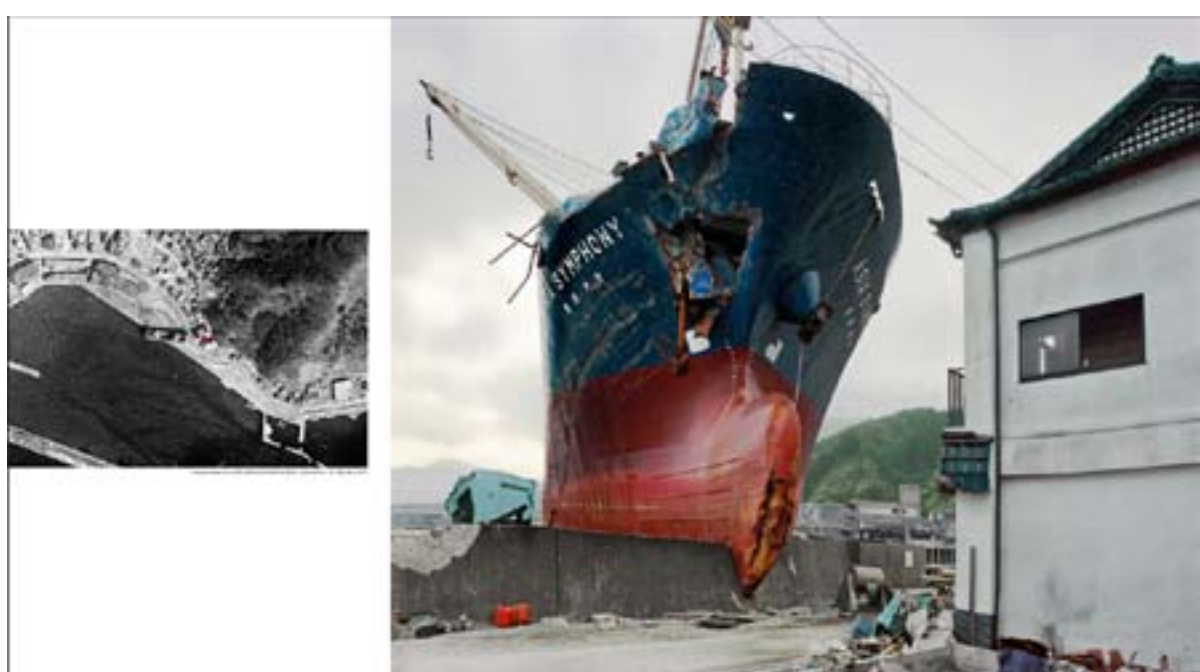

Philippe Chancel has the pleasure to inform you that *Fukushima : The Irresistible Power of Nature* has been shortlisted for Prix Pictet 2012 (<http://prixpictet.twkmedia.com/portfolios/power-shortlist/philippe-chancel/>). The selected images will be shown from **October 9th 2012** at the Saatchi Gallery in London. Also discover a few images of *Desert Spirit* at Valencia Institut of Modern Art within the framework of *Total City* exhibition (**May 3rd-July 8th 2012**), and at the Caixa Foundation in Barcelona for the *Towers and skyscrapers, from Babel to Dubai* exhibition (**June 20th-September 9th 2012**). Finally, do not miss *Workers Emirates* at Galerie Fait&Cause in Paris, shown until **July 28th 2012**.

Prix Pictet

Fukushima : The Irresistible Power of Nature

Fukushima : The Irresistible Power of Nature, 2011
©Philippe Chancel

Saatchi Gallery
Vernissage 9 octobre 2012

Duke of York's HQ King's Road
London SW3 4RY
admin@saatchigallery.com
www.saatchi-gallery.co.uk